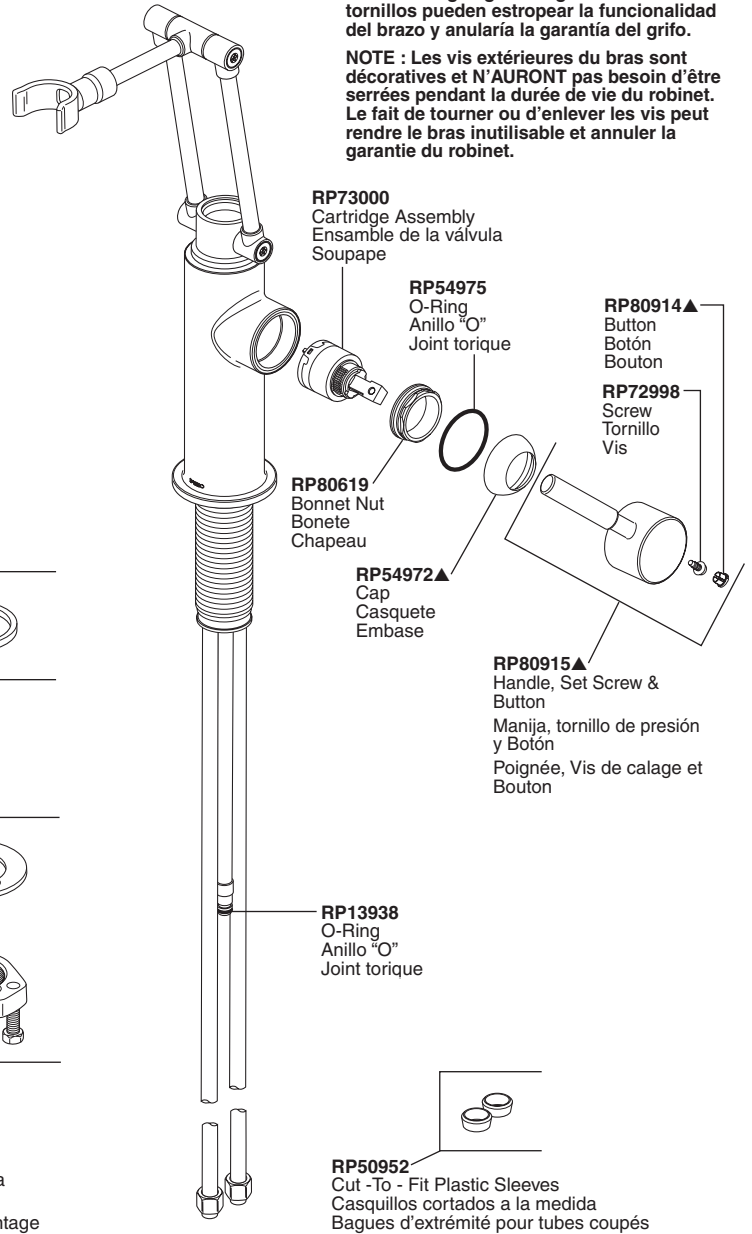

63221LF▲

Model / Modelo / Modèle

RP80637▲
Hose & Sprayer Assembly
Juego de Manguera y Rociador
Tuyau souple et douchette

NOTE: Exterior arm screws are decorative and will NOT need to be tightened during the lifetime of the faucet. Turning or removing screws may hinder arm functionality and will void the faucet warranty.

NOTE : Les vis extérieures du bras sont décoratives et N'AURONT pas besoin d'être serrées pendant la durée de vie du robinet. Le fait de tourner ou d'enlever les vis peut rendre le bras inutilisable et annuler la garantie du robinet.

RP50815
Aerator & Wrench
Aerador y Llave
Aérateur et Clé

RP6092
Nuts & Washers
Tuercas y Arandelas
Écrous et Rondelles

RP71451▲
Optional 10" Escutcheon with 8" Centers, Mounting Screws and gasket (not included)
Chapa opcional de 10" de 8" centros, Tornillos para la Instalación y Empaque (no incluido)
Plaque de finition facultative de 10 po pour 8 po centres, vis de montage, écrous, rondelles et joint (non inclus)

RP64074
Gasket
Empaque
Joint

RP49835
Mounting Nut Assembly
Tuerca para la Instalación
Écrou de montage

RP73000
Cartridge Assembly
Ensamble de la válvula
Soupape

RP54975
O-Ring
Anillo "O"
Joint torique

RP80914▲
Button
Botón
Bouton