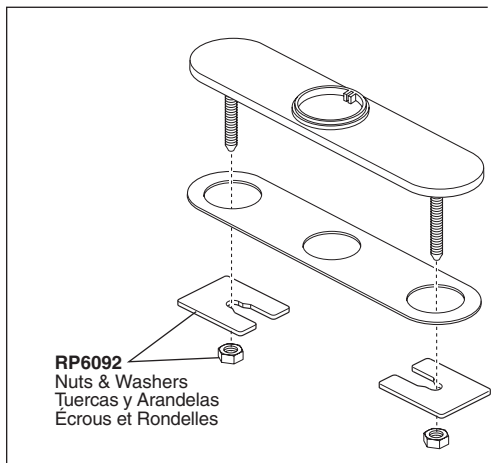

63221LF▲

Model / Modelo / Modèle

RP80637▲
Hose & Sprayer Assembly
Juego de Manguera y Rociador
Tuyau souple et douchette

NOTE: Exterior arm screws are decorative and will NOT need to be tightened during the lifetime of the faucet. Turning or removing screws may hinder arm functionality and will void the faucet warranty.

NOTA: Los tornillos en los brazos exteriores son decorativos y NO requerirán ser apretados durante el tiempo de vida de la llave de agua/grifo. El girar o sacar los tornillos pueden estropear la funcionalidad del brazo y anularia la garantía del grifo.

RP50815
Aerator & Wrench
Aerador y Llave
Aérateur et Clé

RP6092
Nuts & Washers
Tuercas y Arandelas
Écrous et Rondelles

RP71451▲
Optional 10" Escutcheon with 8" Centers, Mounting Screws and gasket (not included)
Chapa opcional de 10" de 8" centros, Tornillos para la Instalación y Empaque (no incluido)
Plaque de finition facultative de 10 po pour 8 po centres, vis de montage, écrous, rondelles et joint (non inclus)